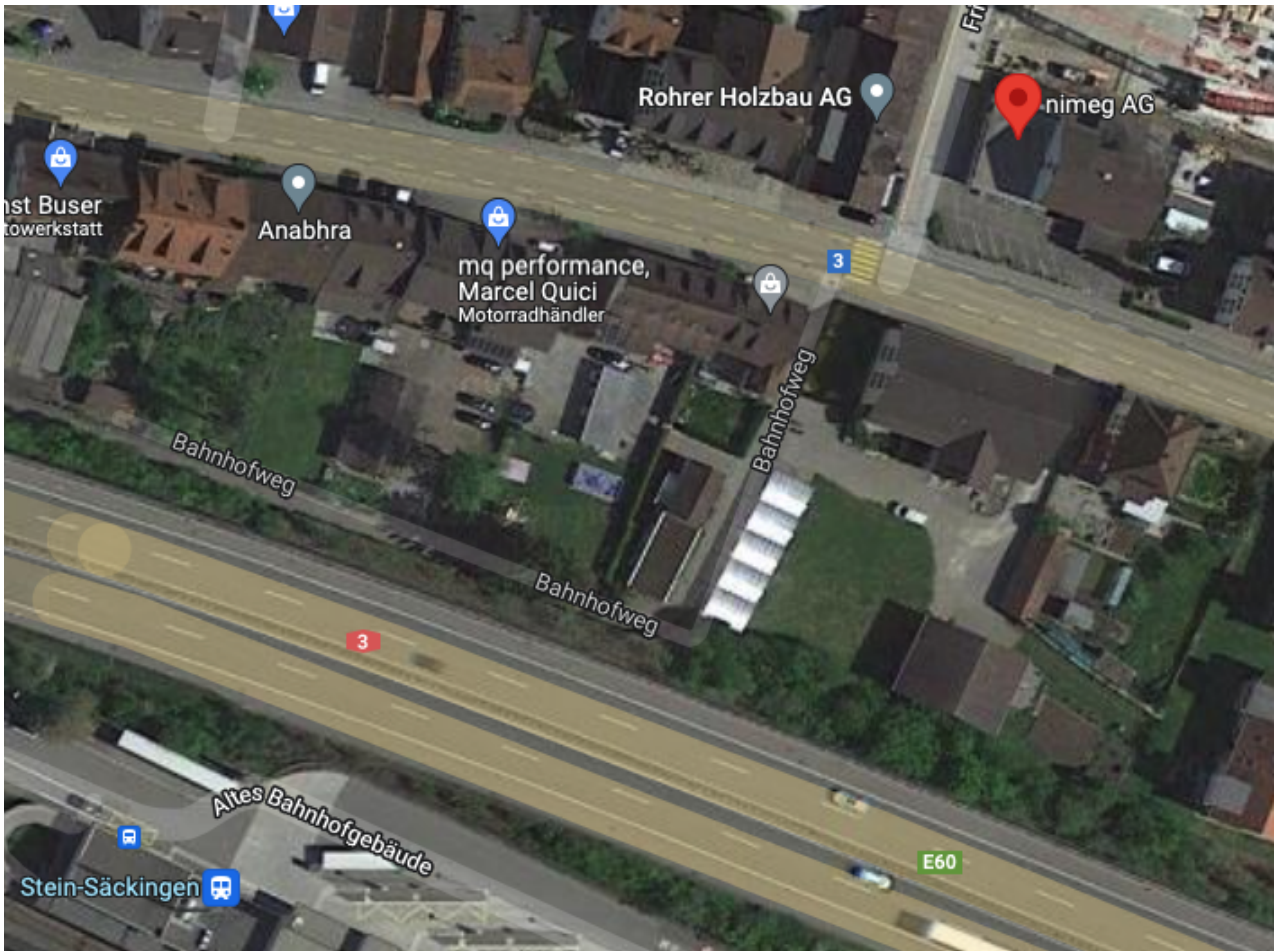

Anfahrtsbeschreibung | nimeg.ag

Unser Geschäftssitz befindet sich an der **Zürcherstrasse 25** in **4332 Stein** im Aargau und ist mit dem öffentlichen Verkehrsmittel oder mit dem Auto einfach zu erreichen.

Anreise mit dem öffentlichen Verkehr

Bis Bahnhof Stein-Säckingen, der Unterführung folgen Richtung Zentrum Stein-Säckingen (Fussweg von ca. 5 Min.)

Anreise mit dem Auto

Von Basel oder Zürich über die Autobahn A3, Ausfahrt Eiken oder über die Kantonsstrasse 3 oder 7 Richtung Stein. Parkplätze sind vor dem Büro vorhanden.